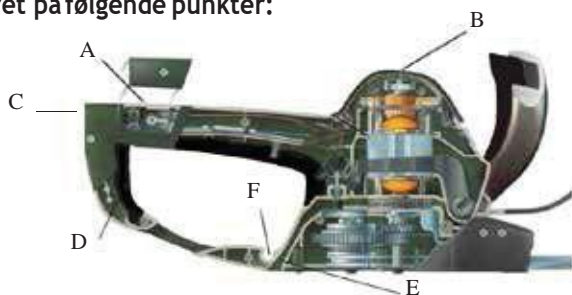

FREUND er et 100% tysk produkt, der garanterer dig markedets højeste kvalitet og sikkerhed.

Disse fordele finder du ved den nye FREUND FHE serie:

- Knivene er dobbeltslebne
- Både over- og underknive er slebet med yderste præcision af elektronisk styrede maskiner
- De patenterede knive har en 8 mm sikkerhedszone på begge sider
- Modløbne knive med forskudte tænder sørger for roligt og stabilt løb
- Den ekstra kraftige dækskinne på Model Danmark giver knivene optimal stabilitet
- Over- og underkniv er hårdt forkromet i.h.t. FREUND's høje kvalitetskrav. Det giver færre gnidninger og markedets længste holdbarhed samt god rustbeskyttelse
- FREUND's knive kan slibes op til flere gange end nogen anden kniv
- Kniven Model Danmark er specielt fremstillet til det danske marked Denne kniv giver markedets bedste klipping af stedsegrønt og tuja

Produktbeskrivelse	FHE 655	FHE 665	FHE 675
Knivlængde	550 mm	650 mm	750 mm
Ydelse	660 Watt	660 Watt	660 Watt
Klippetykkelse	26 mm	26 mm	26 mm
Kobling	2-trin	2-trin	2-trin
Vægt	4,4 kg	4,6 kg	4,8 kg
LpA/Kpa dB (A)	84/3	84/3	84/3
LwA/Kwa dB (A)	95/3	95/3	95/3
LwA (G)	< 95	< 95	< 95
Vejl. pris ekskl. moms	3.896,-	4.196,-	4.596,-
Vejl. pris inkl. moms	4.870,-	5.245,-	5.745,-

Den nye FHE hækkeklipper er blevet forbedret på følgende punkter:

- (A) Nyt dæksel i greb gør skift af kabel hurtigere og lettere.
- (B) Nyt dæksel øverst på maskinen gør skifte af kul hurtigere og lettere.
- (C) Længere kabel.
- (D) Nyudviklet grebssystem med større kontakt letter betjening i yderpositioner og giver 50% længere rækkevidde.
- (E) Udluftning i maskinens bund fører udblæsningsluften væk fra bruger.
- (F) Højere ydeevne og hurtigere løb. 660 watt motor.